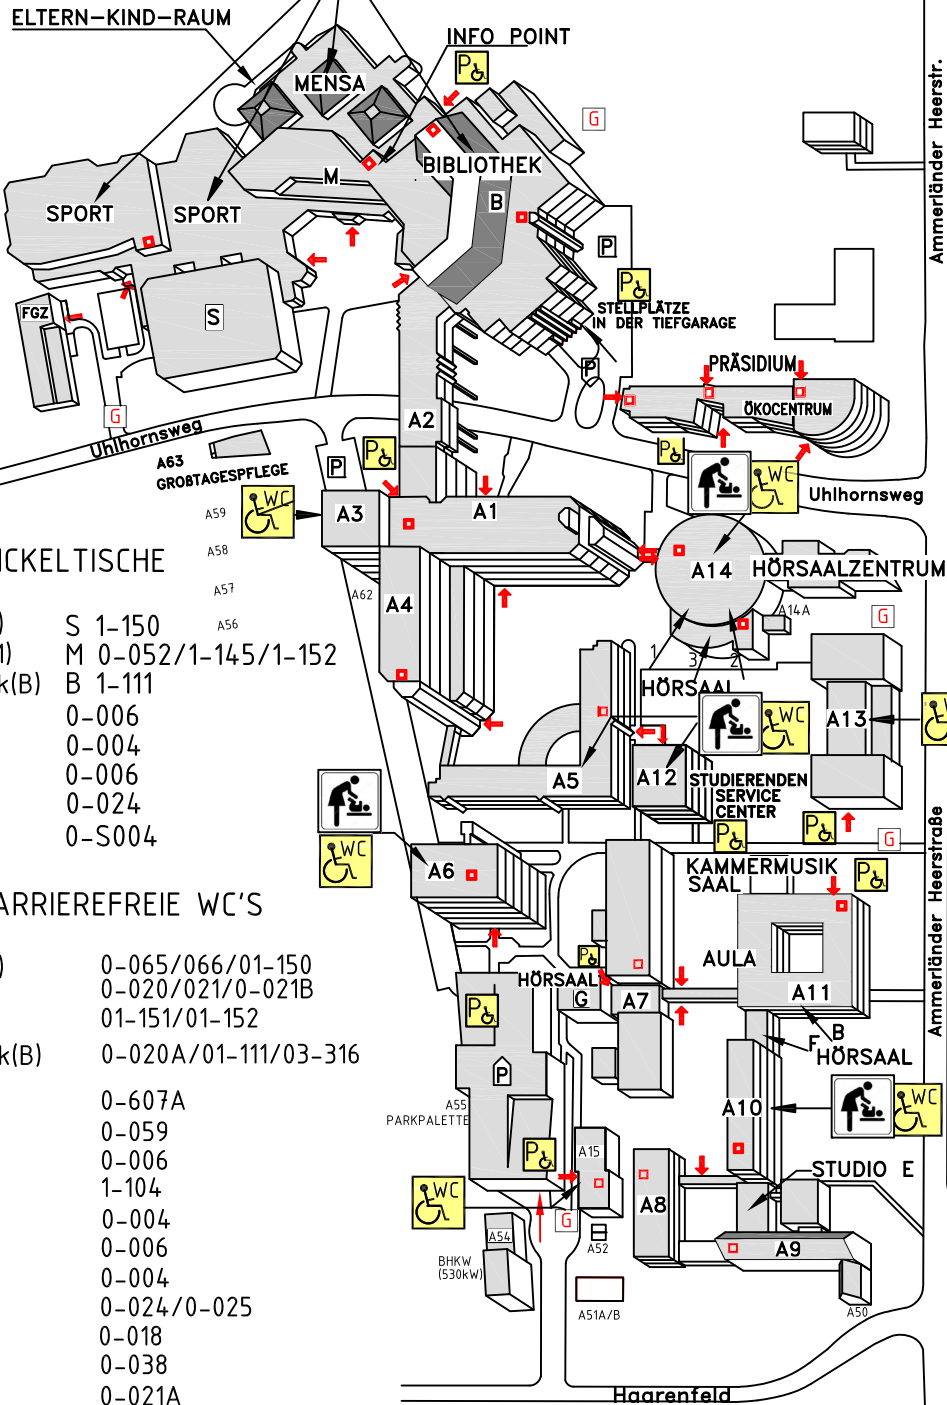

BARRIEREFREIE WC'S

BARRIEREFREIE PARKPLÄTZE

WICKELTISCH

Rechtung  
Carl-von-Ossietzky-Str.

DRÖGEN-HASEN-WEG

Ammerländer Heerstr.

Artillerieweg

Ammerländer Heerstraße

Schützenweg

Neubau FT  
in Planung

WICKELTISCHE

- Sport (S) S 1-150
- Mensa (M) M 0-052/1-145/1-152
- Bibliothek(B) B 1-111
- A6 0-006
- A10 0-004
- A12 0-006
- A14 0-024
- V03 0-S004

BARRIEREFREIE WC'S

- Sport (S) 0-065/066/01-150  
0-020/021/0-021B
- Mensa(M) 01-151/01-152
- Bibliothek(B) 0-020A/01-111/03-316
- A 3 0-607A
- A 5 0-059
- A 6 0-006
- A 7 1-104
- A10 0-004
- A12 0-006
- A13 0-004
- A14 0-024/0-025
- A15 0-018
- V01 0-038
- V02 0-021A
- V03 0-S004
- V03 0-M012
- V03 01-M112
- V03 02-M212
- V03 03-M312
- V04 0-024E

A55  
PARKPALETTE

A54  
BHKW  
(530kW)

A51A/B

UNIVERSITÄT OLDENBURG  
CAMPUS HAARENTOR

04.03.2022

- BARRIEREFREIER ZUGANG
- AUFGUG
- PARKPLATZ
- CHIPKARTE FÜR SCHRANKE  
ERFORDERLICH