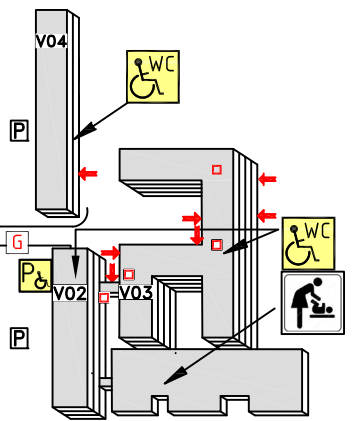

BARRIEREFREIE WC'S

BARRIEREFREIE PARKPLÄTZE

WICKELTISCH

Rechtung  
Carl-von-Ossietzky-Str.

DRÖGEN-HASEN-WEG

Ammerländer Heerstr.

Artillerieweg

Ammerländer Heerstraße

Schützenweg

Neubau FT  
in Planung

WICKELTISCHE

- Sport (S) S 1-150
- Mensa (M) M 0-052/1-145/1-152
- Bibliothek(B) B 1-111
- A6 0-006
- A10 0-004
- A12 0-006
- A14 0-024
- V03 0-S004

BARRIEREFREIE WC'S

- Sport (S) 0-065/066/01-150  
0-020/021/0-021B
- Mensa(M) 01-151/01-152
- Bibliothek(B) 0-020A/01-111/03-316
- A 3 0-607A
- A 5 0-059
- A 6 0-006
- A 7 1-104
- A10 0-004
- A12 0-006
- A13 0-004
- A14 0-024/0-025
- A15 0-018
- V01 0-038
- V02 0-021A
- V03 0-S004
- V03 0-M012
- V03 01-M112
- V03 02-M212
- V03 03-M312
- V04 0-024E